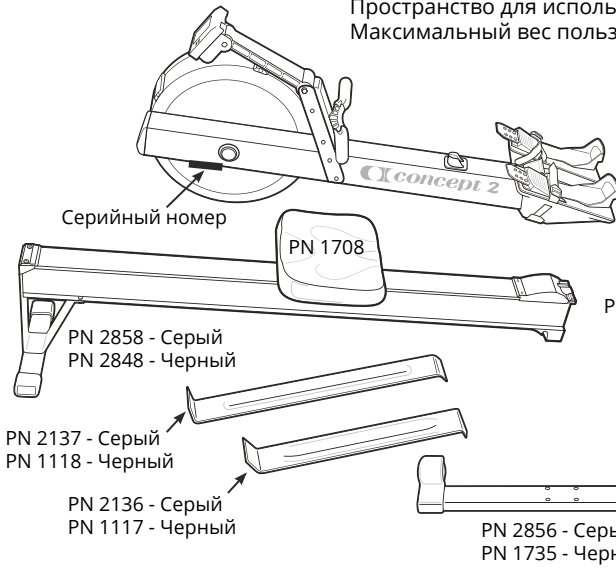

Модель D

Вес: **26 кг**

Габаритные размеры: **244 см x 61 см**

Пространство для использования: **274 см x 122 см**

Максимальный вес пользователя: **227 кг**

Содержимое PN 2952

PN 1253
5/8" (1.58 см)

PN 2230

PN 2952

1

(4) 5/8" (1.58 см)
PN 1253

2

(4) 5/8" (1.58 см)
PN 1253

СОВЕТ ПО СБОРКЕ:
Предварительно
вкрутите все винты,
прежде чем затянуть.

3

Ремень подножки