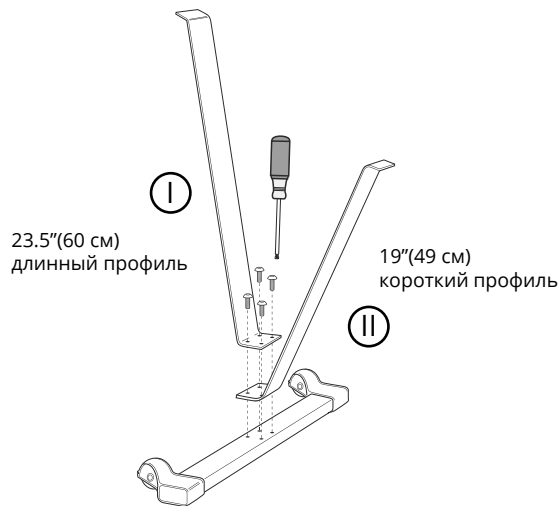

Модель D

Вес: **26 кг**

Габаритные размеры: **244 см x 61 см**

Пространство для использования: **274 см x 122 см**

Максимальный вес пользователя: **227 кг**

Содержимое PN 2952

PN 1253
5/8" (1.58 см)

PN 2230

PN 2952

1

(4) 5/8" (1.58 см)
PN 1253

2

(4) 5/8" (1.58 см)
PN 1253

СОВЕТ ПО СБОРКЕ:
Предварительно
вкрутите все винты,
прежде чем затянуть.

3

Ремень подножки