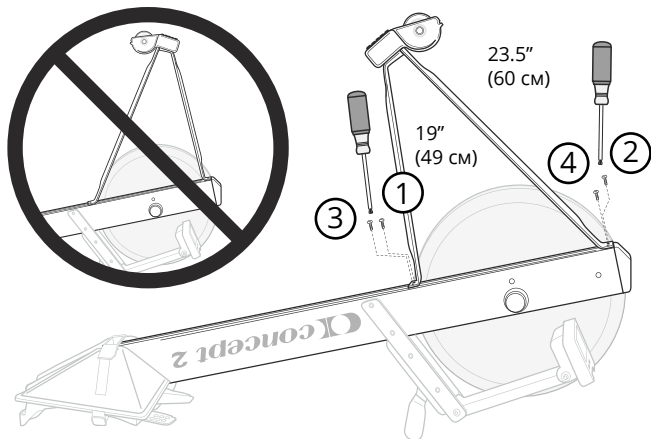

Модель D

Вес: **26 кг**

Габаритные размеры: **244 см x 61 см**

Пространство для использования: **274 см x 122 см**

Максимальный вес пользователя: **227 кг**

Содержимое PN 2952

PN 1253
5/8" (1.58 см)

PN 2230

PN 2952

1

(4) 5/8" (1.58 см)
PN 1253

2

(4) 5/8" (1.58 см)
PN 1253

СОВЕТ ПО СБОРКЕ:
Предварительно
вкрутите все винты,
прежде чем затянуть.

3

Ремень подножки