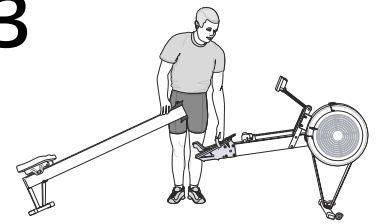

Модель D

Вес: **26 кг**

Габаритные размеры: **244 см x 61 см**

Пространство для использования: **274 см x 122 см**

Максимальный вес пользователя: **227 кг**

Содержимое PN 2952

PN 1253
5/8" (1.58 см)

PN 2230

PN 2952

1

(4) 5/8" (1.58 см)
PN 1253

2

(4) 5/8" (1.58 см)
PN 1253

СОВЕТ ПО СБОРКЕ:
Предварительно
вкрутите все винты,
прежде чем затянуть.

3

Ремень подножки