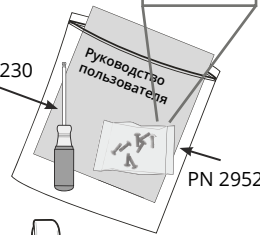

Модель D

Вес: **26 кг**

Габаритные размеры: **244 см x 61 см**

Пространство для использования: **274 см x 122 см**

Максимальный вес пользователя: **227 кг**

Содержимое PN 2952

PN 1253
5/8" (1.58 см)

PN 2230

PN 2952

1

(4) 5/8" (1.58 см)
PN 1253

2

(4) 5/8" (1.58 см)
PN 1253

СОВЕТ ПО СБОРКЕ:
Предварительно
вкрутите все винты,
прежде чем затянуть.

3

Ремень подножки